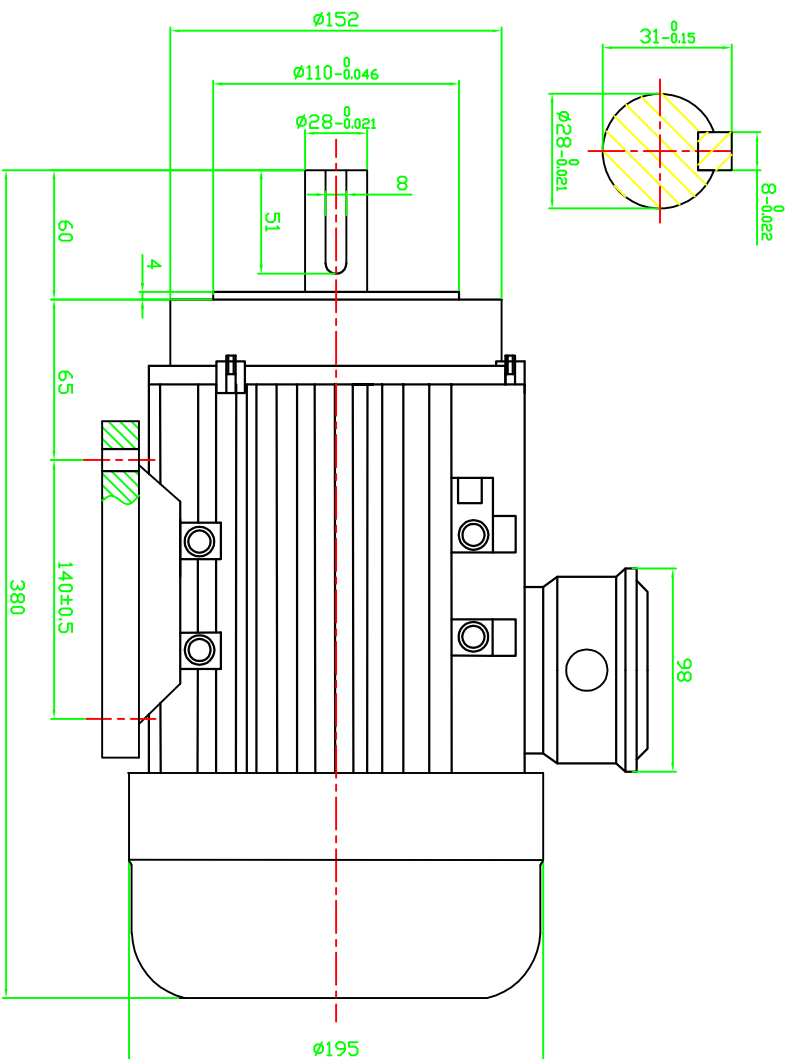

YP100B34外形尺寸

黄色-电机相线U
绿色-电机相线V
蓝色-电机相线W

1: 红色, +5V 电源
2: 黑色, GND 地线
3: 黄色, 霍尔信号U
4: 绿色, 霍尔信号V
5: 蓝色, 霍尔信号W

注: 电机霍尔信号相位角为120度

YP100B34									
扬州永济市									