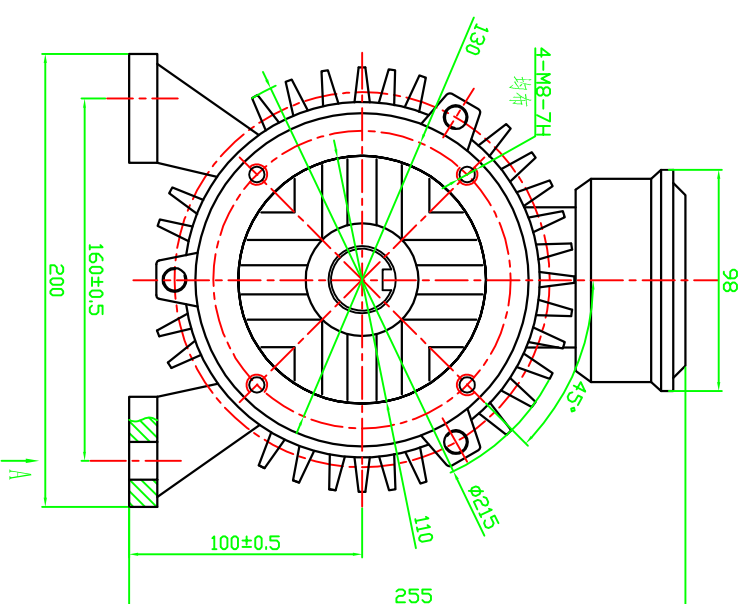

YP100B34外形尺寸

黄色-电机相线U
绿色-电机相线V
蓝色-电机相线W

1: 红色, +5V 电源
2: 黑色, GND 地线
3: 黄色, 霍尔信号U
4: 绿色, 霍尔信号V
5: 蓝色, 霍尔信号W

注: 电机霍尔信号相位角为120度

YP100B34									
扬州永济市									