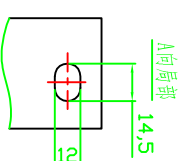

YP100B34外形尺寸

黄色-电机相线U
绿色-电机相线V
蓝色-电机相线W

1: 红色, +5V 电源
2: 黑色, GND 地线
3: 黄色, 霍尔信号U
4: 绿色, 霍尔信号V
5: 蓝色, 霍尔信号W

注: 电机霍尔信号相位角为120度

YP100B34									
扬州永济市									