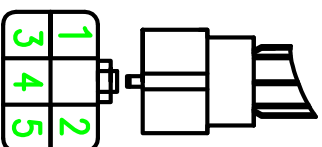

YP100B34外形尺寸

黄色-电机相线U
绿色-电机相线V
蓝色-电机相线W

1: 红色, +5V 电源
2: 黑色, GND 地线
3: 黄色, 霍尔信号U
4: 绿色, 霍尔信号V
5: 蓝色, 霍尔信号W

注: 电机霍尔信号相位角为120度

YP100B34									
扬州永济市									